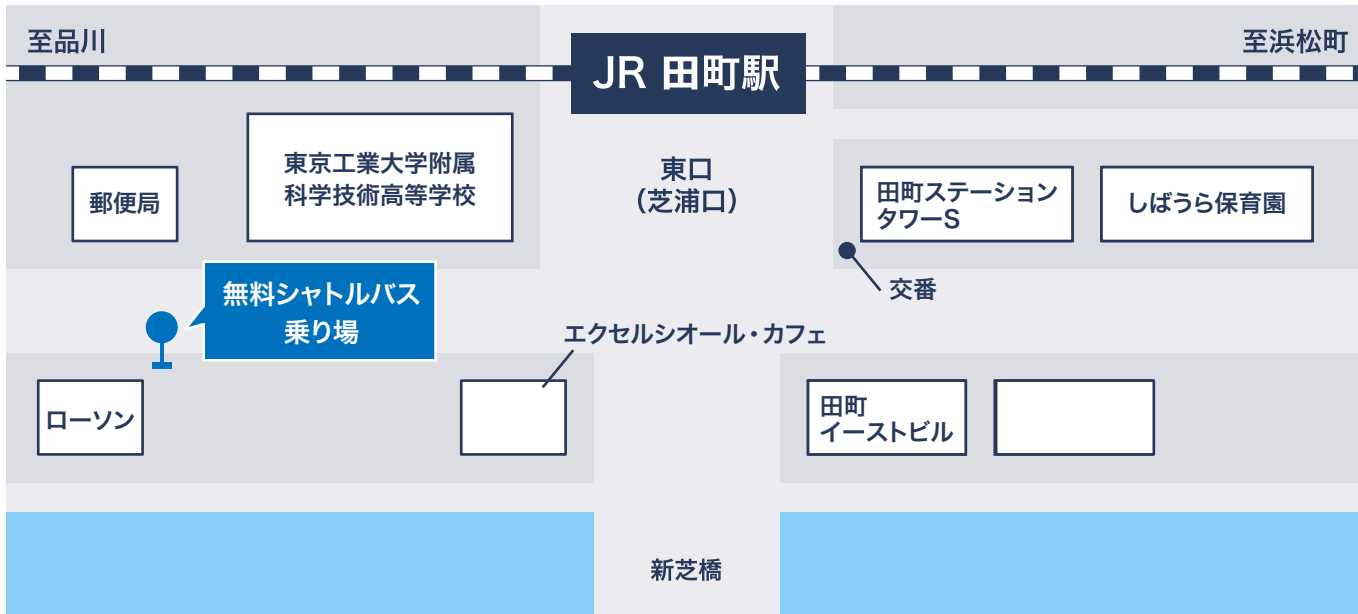

TECHVAN

本社へお越しのお客様へ

田町駅⇒ヨコソーレインボータワー行き

無料シャトルバスのご案内

当社の最寄駅

JR「田町駅」東口（芝浦口）

アクセス

- ・無料シャトルバスを利用：約10分
- ・徒歩の場合：約15分

バス乗り場

バス時刻表

田町駅⇒ヨコソーレインボータワー (平日)

7時	30	36	42	48	54					
8時	0	6	12	18	24	30	36	42	48	54
9時	0	6	12	18	24	30	36	42	48	54
10時	0	10	20	30	40	50				
11時	0	10	20	30	40	50				
12時	0	10	20	30	40	50				
13時	0	10	20	30	40	50				
14時	0	10	20	30	40	50				
15時	0	10	20	30	40	50				
16時	0	10	20	30	40	50				
17時	0	8	16	24	32	40	48	56		
18時	4	12	20	28	36	44	52			
19時	0	20	40							
20時	0	20	40							
21時	0	20	40							
22時	0	20	40							