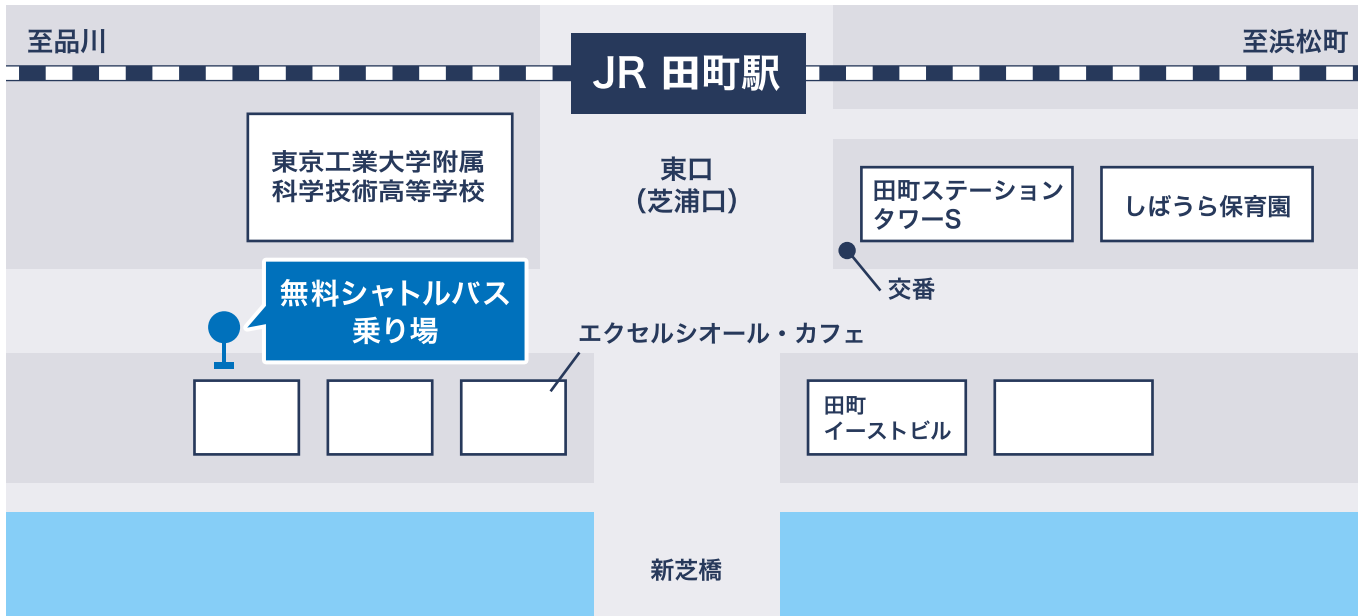

テクバンにお越しのお客様へ

田町駅⇒LOOP-Xビル行き

無料シャトルバスのご案内

当社の最寄駅

JR「田町駅」東口（芝浦口）

アクセス

・無料シャトルバスを利用：約7分

※バス乗り場 まで徒歩約4分

・徒歩の場合：約15分

バス乗り場

バス時刻表

田町駅 ⇒ LOOP-X (平日)	
7時	29 38 45 53
8時	0 9 17 21 26 34 39 45 55 59
9時	7 15 21 26 34 40 43 51 57
10時	2 13 29 38 47 54
11時	3 22 47
12時	3 23 48
13時	4 16 32 48
14時	4 24 49
15時	5 25 50
16時	6 26 42 46
17時	2 22 43 51
18時	1 7 17 23 33 39 49 55
19時	5 12 25 50
20時	1 21 46
21時	2 18 34
22時	4 20 39

LOOP-X ⇒ 田町駅 (平日)	
7時	37 45 52
8時	0 8 17 25 29 34 44 49 55
9時	5 10 15 24 30 34 42 48 51
10時	5 21 30 39 46 55
11時	14 39 55
12時	15 40 56
13時	8 24 40 56
14時	16 41 57
15時	17 42 58
16時	18 34 38 54
17時	14 35 43 53 59
18時	9 15 25 31 41 47 57
19時	4 17 42 53
20時	9 13 38 54
21時	10 26 56
22時	12 31 47